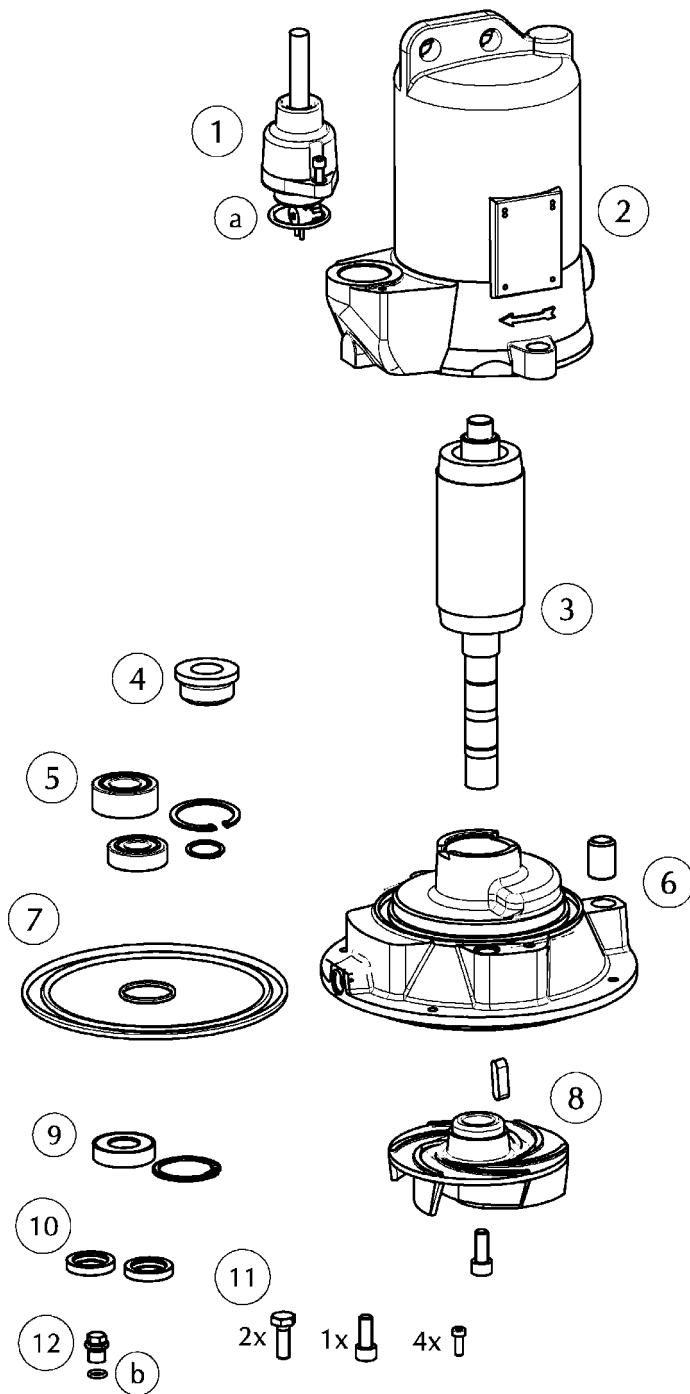

①	Niveauerfassung	Level control	<b>JP47306</b>
②	Klemmflansch	Clamping flange	<b>JP43713</b>
③	Überschiebmuffe	Collar	<b>JP46814</b>
④	Wartungsdeckel	Service lid	<b>JP42798</b>
⑤	Steuerung	Control unit	
	1210/4, 1215/4		<b>JP47286</b>
	1225/4, 1225/2		<b>JP45786</b>
	1235/2		<b>JP45787</b>
⑥	Steuerungsplatine	Control board	<b>JP47304</b>
⑦	Steckdichtung	Plug in seal	<b>JP45099</b>
⑧	Behälter	Tank	<b>JP44862</b>
⑨	Pumpenlüftung	Pump ventilation	<b>JP43710</b>
⑩	Auftriebssicherung	Anti floating	<b>JP43716</b>
⑪	Auftriebssicherung	Anti floating	<b>JP43709</b>
⑫	Elast. Verbindung	Elastic connector	<b>JP43705</b>
⑬	Gehäuse Klappe	Housing valve	<b>JP46813</b>
⑭	Pumpe	Pump	
	1210/4		<b>JP45778</b>
	1215/4		<b>JP45779</b>
	1225/4		<b>JP45780</b>
	1225/2		<b>JP48826</b>
	1235/2		<b>JP48827</b>
⑮	Flansch	Flange	<b>JP43706</b>
⑯	Doppelklappe	Duplex flap	<b>JP46812</b>
⑰	Basisplatte	Base plate	<b>JP43714</b>
⑱	Dichtband	Sealing tape	<b>JP47966</b>

# JUNG PUMP

①	Leitung	Cable	<b>JP43717</b>
②	Stator + Gehäuse	Stator + Housing	
	25/2		<b>JP44008</b>
	35/2		<b>JP46211</b>
③	Rotorwelle	Rotor shaft	
	25/2		<b>JP48339</b>
	35/2		<b>JP48340</b>
④	Gleitringdichtung	Mechanical seal	<b>JP46567</b>
⑤	Lagersatz	Bearing set	<b>JP46214</b>
⑥	Lagerschild	Bearing housing	<b>JP43726</b>
⑦	Dichtungssatz	Seal set	<b>JP46807</b>
⑧	Lauftrad	Impeller	
	25/2		<b>JP48359</b>
	35/2		<b>JP48360</b>
⑨	Wellenabdeckung	Shaft cover	<b>JP47043</b>
⑩	Motorabdichtung	Motor seals	<b>JP46806</b>
⑪	Schraubensatz	Screw set	<b>JP47291</b>
⑫	Ölschraube	Oil screw	<b>JP46046</b>

a	10x O-Ring 38x3,5	<b>JP48109</b>
c	10x O-Ring 10x2,5	<b>JP48088</b>