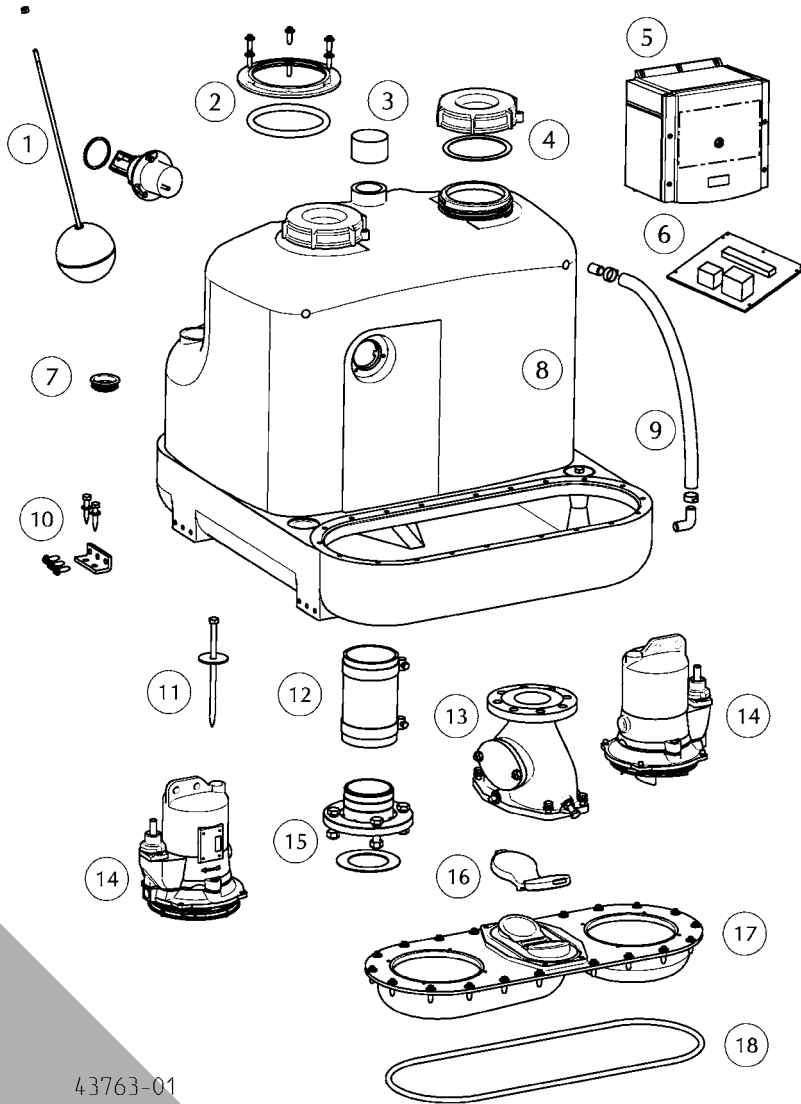

①	Niveauerfassung	Level control	<b>JP47306</b>
②	Klemmflansch	Clamping flange	<b>JP43713</b>
③	Überschiebmuffe	Collar	<b>JP46814</b>
④	Wartungsdeckel	Service lid	<b>JP42798</b>
⑤	Steuerung	Control unit	
	1210/4, 1215/4		<b>JP47286</b>
	1225/4, 1225/2		<b>JP45786</b>
	1235/2		<b>JP45787</b>
⑥	Steuerungsplatine	Control board	<b>JP47304</b>
⑦	Steckdichtung	Plug in seal	<b>JP45099</b>
⑧	Behälter	Tank	<b>JP44862</b>
⑨	Pumpenlüftung	Pump ventilation	<b>JP43710</b>
⑩	Auftriebssicherung	Anti floating	<b>JP43716</b>
⑪	Auftriebssicherung	Anti floating	<b>JP43709</b>
⑫	Elast. Verbindung	Elastic connector	<b>JP43705</b>
⑬	Gehäuse Klappe	Housing valve	<b>JP46813</b>
⑭	Pumpe	Pump	
	1210/4		<b>JP45778</b>
	1215/4		<b>JP45779</b>
	1225/4		<b>JP45780</b>
	1225/2		<b>JP48826</b>
	1235/2		<b>JP48827</b>
⑮	Flansch	Flange	<b>JP43706</b>
⑯	Doppelklappe	Duplex flap	<b>JP46812</b>
⑰	Basisplatte	Base plate	<b>JP43714</b>
⑱	Dichtband	Sealing tape	<b>JP47966</b>

# JUNG PUMP

①	Leitung	Cable	<b>JP43717</b>
②	Stator + Gehäuse	Stator + Housing	
	25/2		<b>JP44008</b>
	35/2		<b>JP46211</b>
③	Rotorwelle	Rotor shaft	
	25/2		<b>JP48339</b>
	35/2		<b>JP48340</b>
④	Gleitringdichtung	Mechanical seal	<b>JP46567</b>
⑤	Lagersatz	Bearing set	<b>JP46214</b>
⑥	Lagerschild	Bearing housing	<b>JP43726</b>
⑦	Dichtungssatz	Seal set	<b>JP46807</b>
⑧	Lauftrad	Impeller	
	25/2		<b>JP48359</b>
	35/2		<b>JP48360</b>
⑨	Wellenabdeckung	Shaft cover	<b>JP47043</b>
⑩	Motorabdichtung	Motor seals	<b>JP46806</b>
⑪	Schraubensatz	Screw set	<b>JP47291</b>
⑫	Ölschraube	Oil screw	<b>JP46046</b>

a	10x O-Ring 38x3,5	<b>JP48109</b>
c	10x O-Ring 10x2,5	<b>JP48088</b>