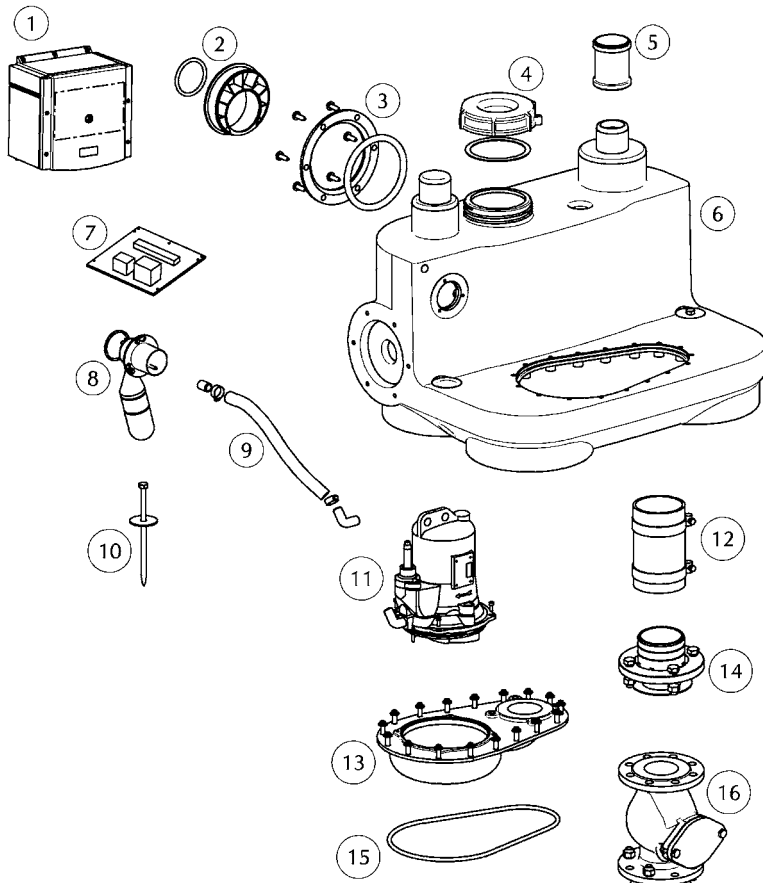

COMPLI 500

Ersatzteile - Spare parts - Pièces de rechange - Reserveonderdelen - Parti di ricambio - Reservedele - Reservdelar
 Varaosat - Części zamienne - Náhradní díly - Alkatrészek - Piese de schimb - Запасные части -

43137-04

①	Steuerung	Control unit
	510/4, 515/4	
	525/2, 525/4	
	535/2	
②	DN150 / DN100	DN 150 / DN100
③		
④		
⑤		
⑥		
⑦		
	510/4, 515/4	
	525/2, 525/4	
	535/2	
⑧		
⑨		
⑩		
⑪		
	510/4	
	515/4	
	525/4	
	525/2	
	535/2	
⑫		
⑬		
⑭		
⑮		
⑯		

①	Steuerung	Control unit
	1010/4 BWE	
	1010/4, 1015/4	
	1025/4, 1025/2	
	1035/2	
②	DN 150 / DN 100	DN150 / DN 100
③		
④		
⑤		
⑥		
⑦		
⑧	4 m Leitung	
	15 m Leitung	
⑩		
⑪	1010/4 BWE, 4 m	
	1010/4 BWE, 15 m	
	1010/4	
	1015/4	
	1025/4	
	1025/2	
	1035/2	
⑫		
⑬		

①	Leitung	Cable	
	10/4, 15/4, 25/4		JP43717
	1010/4 BWE, 4 m		JP43721
	1010/4 BWE, 15 m		JP48685
②	Stator + Gehäuse	Stator + Housing	
	10/4, 15/4, 25/4		JP47042
	1010/4 BWE		JP43722
③	Rotorwelle	Rotor shaft	
	10/4, 15/4, 25/4		JP45791
	1010/4 BWE		JP46801
④	Motorabdichtung	Motor seals	JP46806
⑤	Laufradbefestigung	Impeller fixation	
	10/4, 15/4, 25/4		JP46802
	1010/4 BWE		JP46803
⑥	Lagersatz	Bearing set	JP46724
⑦	Lagerschild	Bearing housing	JP43720
⑧	Dichtungssatz	Seal set	JP46807
⑨	Laufrad	Impeller	
	1010/4 BWE		JP47290
	10/4		JP45793
	15/4		JP45794
	25/4		JP45795
⑩	Schraubensatz	Screw set	JP47291