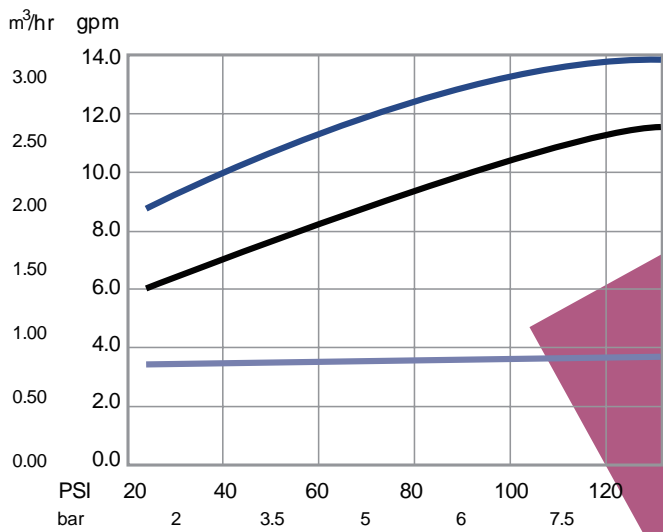

= 19.9)

4	8UN			
2	NPT	BSPT		CPVC
3/4	NPT			
1-1/2	NPT	BSPT		CPVC
1-1/2		5/8	±1/8-	

5 - 40 gpm

O

EPDM
7 14 16 18 21 24 30 36
25 psi – 100 psi (1.72 bar – 6.9 bar)

1118
21
021-32114588
021-32114580
200052

82
A205
010-82250955
010-82253599
100124