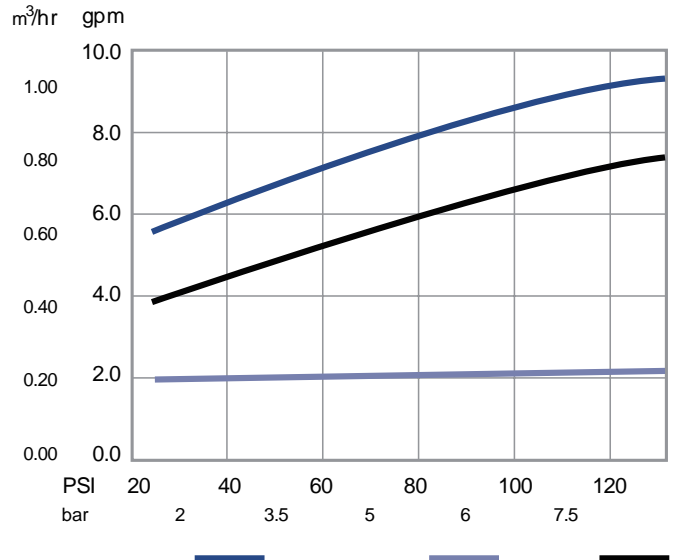

= 19.9)

4	8UN			
2	NPT	BSPT		CPVC
3/4	NPT			
1-1/2	NPT	BSPT		CPVC
1-1/2		5/8	±1/8-	

5 - 40 gpm

O

EPDM
7 14 16 18 21 24 30 36
25 psi – 100 psi (1.72 bar – 6.9 bar)

1118
21
021-32114588
021-32114580
200052

82
A205
010-82250955
010-82253599
100124