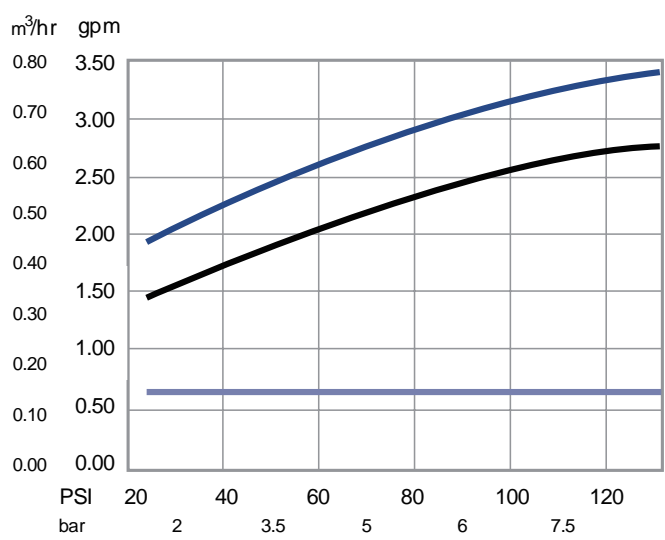

= 19.9)

4	8UN			
2	NPT	BSPT		CPVC
3/4	NPT			
1-1/2	NPT	BSPT		CPVC
1-1/2		5/8	±1/8-	

5 - 40 gpm

O

EPDM
7 14 16 18 21 24 30 36
25 psi – 100 psi (1.72 bar – 6.9 bar)

1118
21
021-32114588
021-32114580
200052

82
A205
010-82250955
010-82253599
100124