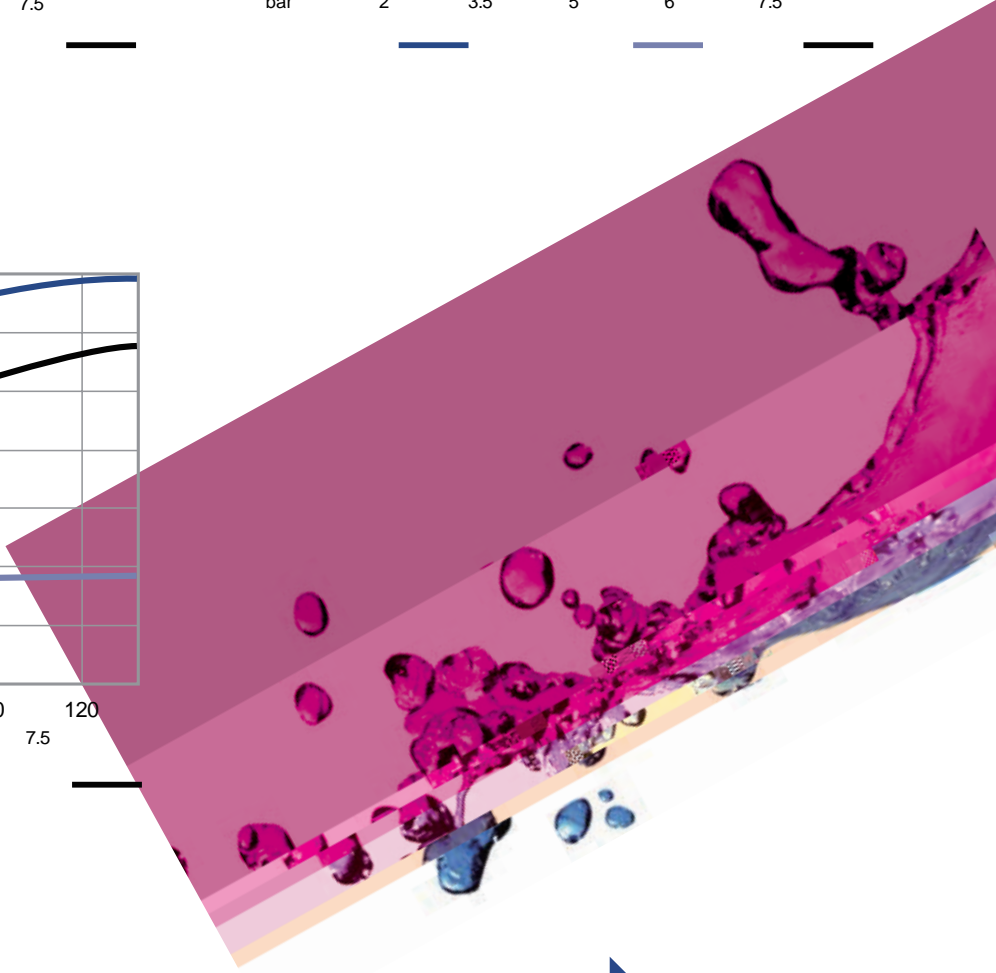

= 19.9)

4	8UN			
2	NPT	BSPT		CPVC
3/4	NPT			
1-1/2	NPT	BSPT		CPVC
1-1/2		5/8	±1/8-	

5 - 40 gpm

O

EPDM
7 14 16 18 21 24 30 36
25 psi – 100 psi (1.72 bar – 6.9 bar)

1118
21
021-32114588
021-32114580
200052

82
A205
010-82250955
010-82253599
100124