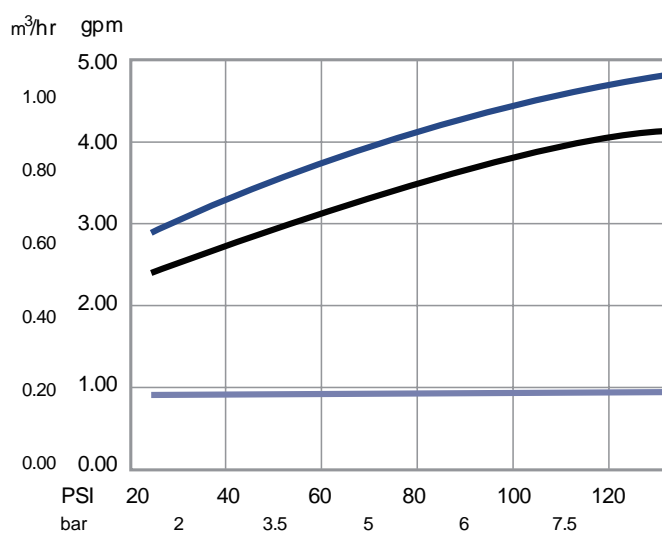

= 19.9)

4	8UN			
2	NPT	BSPT		CPVC
3/4	NPT			
1-1/2	NPT	BSPT		CPVC
1-1/2		5/8	±1/8-	

5 - 40 gpm

O

EPDM
7 14 16 18 21 24 30 36
25 psi – 100 psi (1.72 bar – 6.9 bar)

1118
21
021-32114588
021-32114580
200052

82
A205
010-82250955
010-82253599
100124