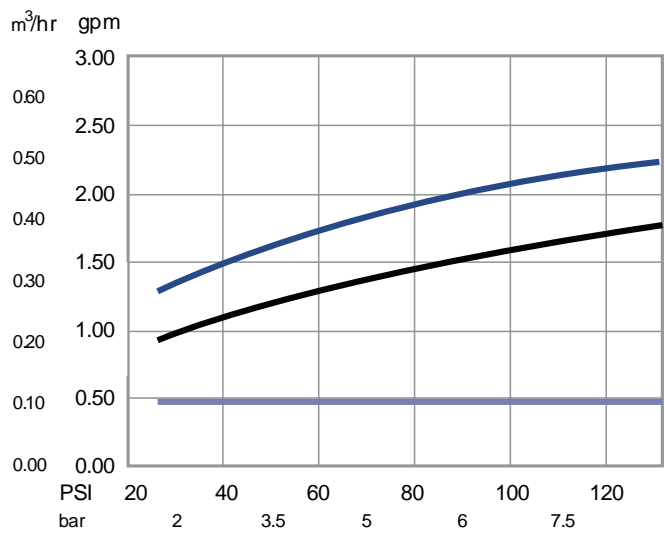

= 19.9)

4	8UN			
2	NPT	BSPT		CPVC
3/4	NPT			
1-1/2	NPT	BSPT		CPVC
1-1/2		5/8	±1/8-	

5 - 40 gpm

O

EPDM
7 14 16 18 21 24 30 36
25 psi – 100 psi (1.72 bar – 6.9 bar)

1118
21
021-32114588
021-32114580
200052

82
A205
010-82250955
010-82253599
100124