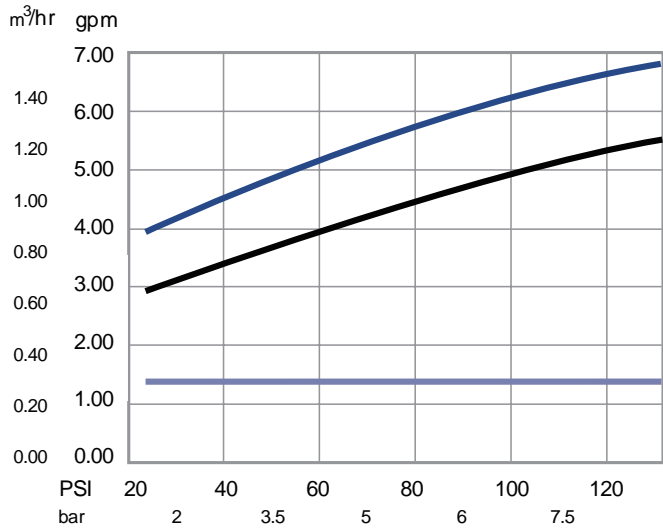

= 19.9)

4	8UN			
2	NPT	BSPT		CPVC
3/4	NPT			
1-1/2	NPT	BSPT		CPVC
1-1/2		5/8	±1/8-	

5 - 40 gpm

O

EPDM
7 14 16 18 21 24 30 36
25 psi – 100 psi (1.72 bar – 6.9 bar)

1118
21
021-32114588
021-32114580
200052

82
A205
010-82250955
010-82253599
100124