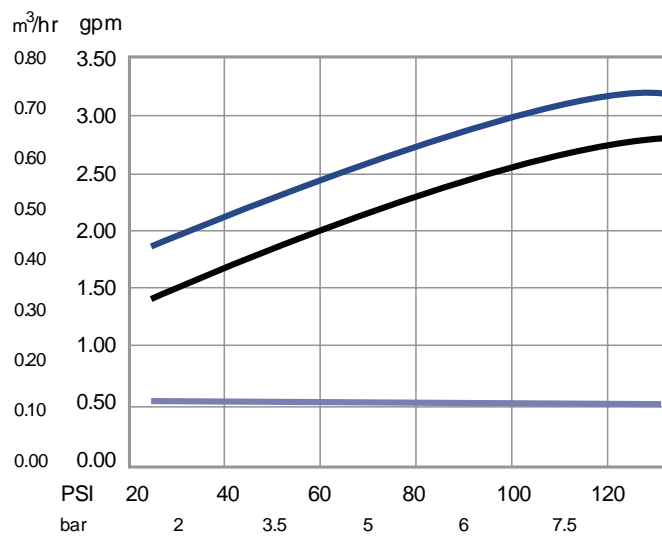

= 19.9)

4	8UN			
2	NPT	BSPT		CPVC
3/4	NPT			
1-1/2	NPT	BSPT		CPVC
1-1/2		5/8	±1/8-	

5 - 40 gpm

O

EPDM
7 14 16 18 21 24 30 36
25 psi – 100 psi (1.72 bar – 6.9 bar)

1118
21
021-32114588
021-32114580
200052

82
A205
010-82250955
010-82253599
100124