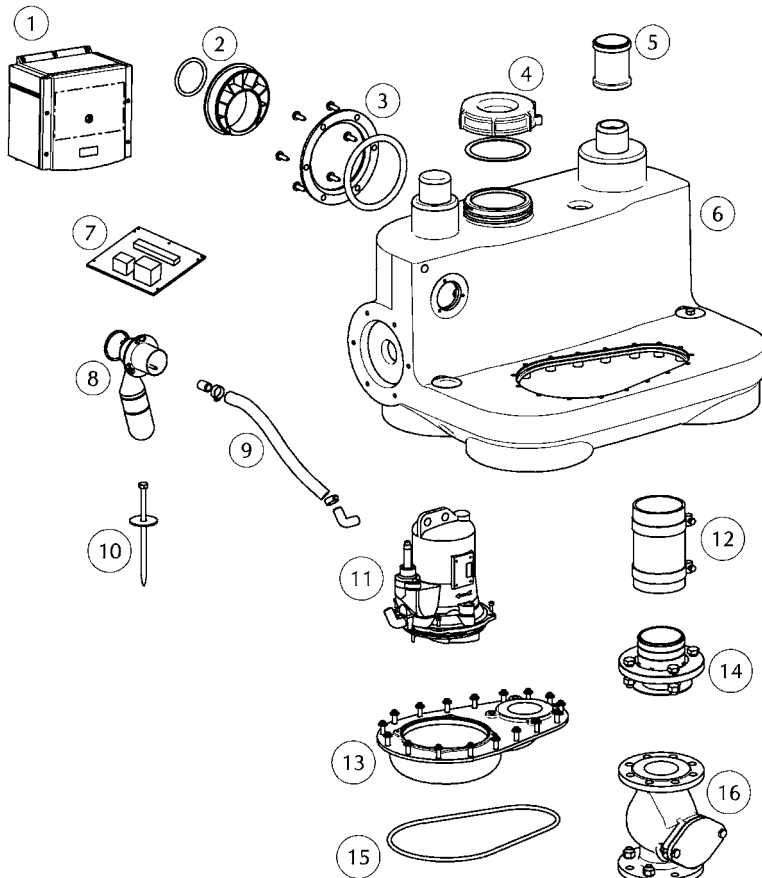

COMPLI 500

Ersatzteile - Spare parts - Pièces de rechange - Reserveonderdelen - Parti di ricambio - Reservedele - Reservdelar
 Varaosat - Części zamienne - Náhradní díly - Alkatrészek - Piese de schimb - Запасные части -

43137-04

①	Steuerung	Control unit	
	510/4, 515/4		JP45788
	525/2, 525/4		JP45789
	535/2		JP45790
②	DN150 / DN100	DN 150 / DN100	JP48871
③			JP43713
④			JP42798
⑤			JP47287
⑥			JP44860
⑦			
	510/4, 515/4		JP46839
	525/2, 525/4		JP47717
	535/2		JP47303
⑧			JP43712
⑨			JP43710
⑩			JP43709
⑪			
	510/4		JP45778
	515/4		JP45779
	525/4		JP45780
	525/2		JP45781
	535/2		JP45782
⑫			JP43705
⑬			JP43711
⑭			JP43706
⑮			JP47966
⑯			JP43707

①	Steuerung	Control unit	
	1010/4 BWE		JP47285
	1010/4, 1015/4		JP47286
	1025/4, 1025/2		JP45786
	1035/2		JP45787
②	DN 150 / DN 100	DN150 / DN 100	JP48871
③			JP43713
④			JP42798
⑤			JP47287
⑥			JP44861
⑦			JP47304
⑧			
	4 m Leitung		JP43712
	15 m Leitung		JP48227
⑨			JP43710
⑩			JP43709
⑪			
	1010/4 BWE, 4 m		JP46754
	1010/4 BWE, 15 m		JP48684
	1010/4		JP45778
	1015/4		JP45779
	1025/4		JP45780
	1025/2		JP45781
	1035/2		JP45782
⑫			JP43705
⑬			

①	Leitung	Cable	
	10/4, 15/4, 25/4		JP43717
	1010/4 BWE, 4 m		JP43721
	1010/4 BWE, 15 m		JP48685
②	Stator + Gehäuse	Stator + Housing	
	10/4, 15/4, 25/4		JP47042
	1010/4 BWE		JP43722
③	Rotorwelle	Rotor shaft	
	10/4, 15/4, 25/4		JP45791
	1010/4 BWE		JP46801
④	Motorabdichtung	Motor seals	JP46806
⑤	Laufradbefestigung	Impeller fixation	
	10/4, 15/4, 25/4		JP46802
	1010/4 BWE		JP46803
⑥	Lagersatz	Bearing set	JP46724
⑦	Lagerschild	Bearing housing	JP43720
⑧	Dichtungssatz	Seal set	JP46807
⑨	Laufrad	Impeller	
	1010/4 BWE		JP47290
	10/4		JP45793
	15/4		JP45794
	25/4		JP45795
⑩	Schraubensatz	Screw set	JP47291