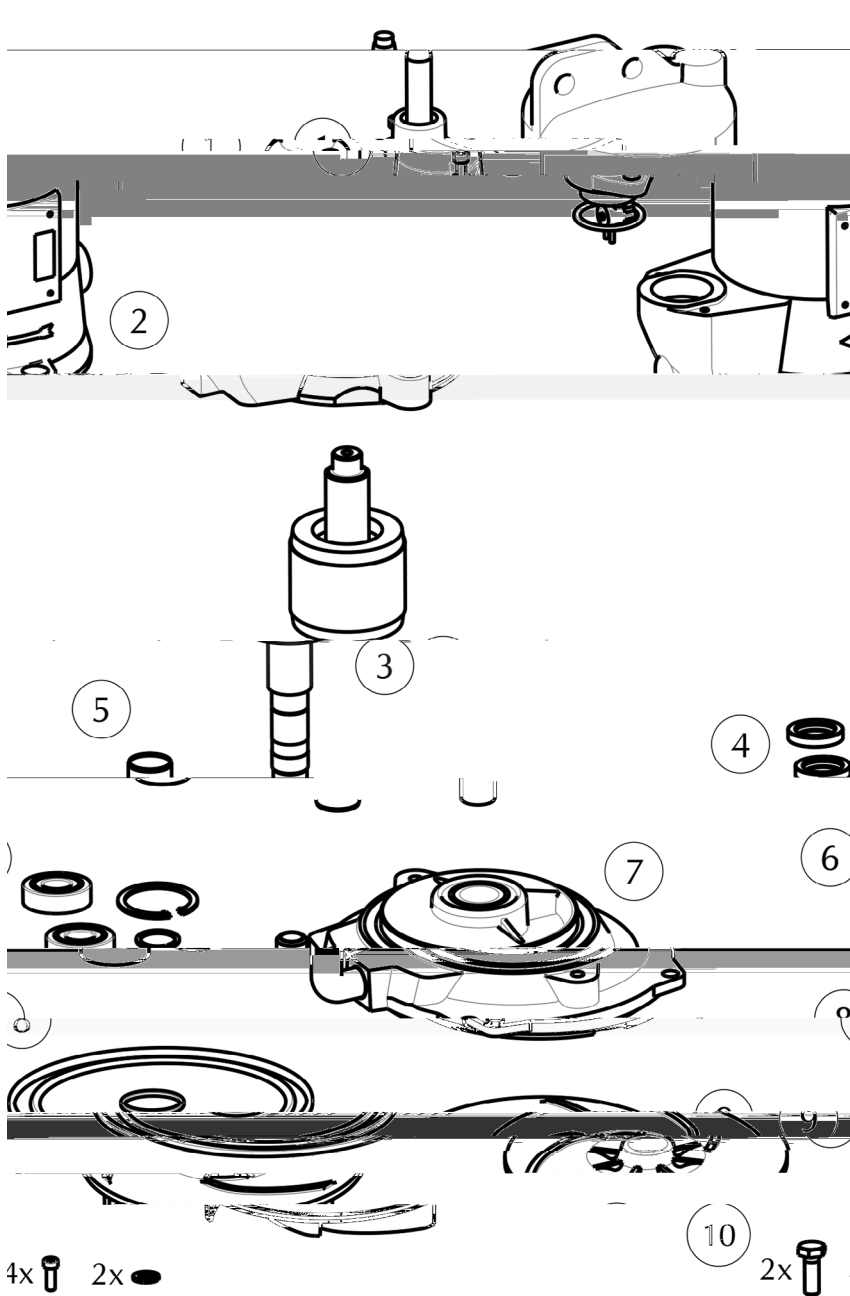

43137-04

①	Steuerung	Control unit	
	510/4, 515/4		JP45788
	525/2, 525/4		JP45789
	535/2		JP45790
②	DN150 / DN100	DN 150 / DN100	JP48871
③			JP43713
④			JP42798
⑤			JP47287
⑥			JP44860
⑦			
	510/4, 515/4		JP46839
	525/2, 525/4		JP47717
	535/2		JP47303
⑧			JP43712
⑨			JP43710
⑩			JP43709
⑪			
	510/4		JP45778
	515/4		JP45779
	525/4		JP45780
	525/2		JP45781
	535/2		JP45782
⑫			JP43705
⑬			JP43711
⑭			JP43706
⑮			JP47966
⑯			JP43707

①	Steuerung	Control unit	
	1010/4 BWE		JP47285
	1010/4, 1015/4		JP47286
	1025/4, 1025/2		JP45786
	1035/2		JP45787
②	DN 150 / DN 100	DN150 / DN 100	JP48871
③			JP43713
④			JP42798
⑤			JP47287
⑥			JP44861
⑦			JP47304
⑧			
	4 m Leitung		JP43712
	15 m Leitung		JP48227
⑨			JP43710
⑩			JP43709
⑪			
	1010/4 BWE, 4 m		JP46754
	1010/4 BWE, 15 m		JP48684
	1010/4		JP45778
	1015/4		JP45779
	1025/4		JP45780
	1025/2		JP45781
	1035/2		JP45782
⑫			JP43705
⑬			